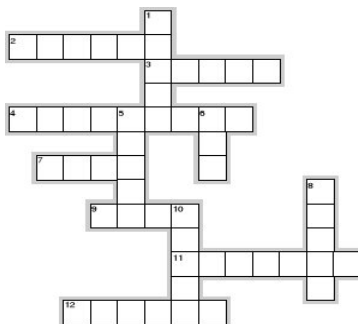

# „ZIEMIA NASZA PLANETA”

**Wychowawcy Świetlicy szkolnej zapraszają serdecznie do wzięcia udziału  
w konkursie: „Budujemy krzyżówkę o Ziemi i ekologii”**

Regulamin konkursu „Budujemy krzyżówkę o Ziemi i ekologii”:

1. Tematem konkursu jest zdobycie wiadomości o Ziemi i ekologii.
2. Cele konkursu:
  - pogłębienie wiedzy o Ziemi i ekologii
  - rozwijanie zainteresowań, wyobraźni przestrzennej oraz umiejętności konstruktywnych dzieci.
3. Konkurs przeznaczony jest dla uczniów klas 1-3.
4. Format oraz technika prac – A4
5. Krzyżówka powinna zawierać hasła związane z Ziemią i ekologią
6. Hasła mogą być w formie pisemnych pytań lub rysunków.
7. Minimum 8 haseł poziomych i 5 haseł pionowych oraz hasło będące rozwiązaniem krzyżówki.
8. Zdjęcie prac proszę przesyłać na meila: [swietlica.danka@gmail.com](mailto:swietlica.danka@gmail.com)
9. Termin nadsyłania prac 26.04.2021.